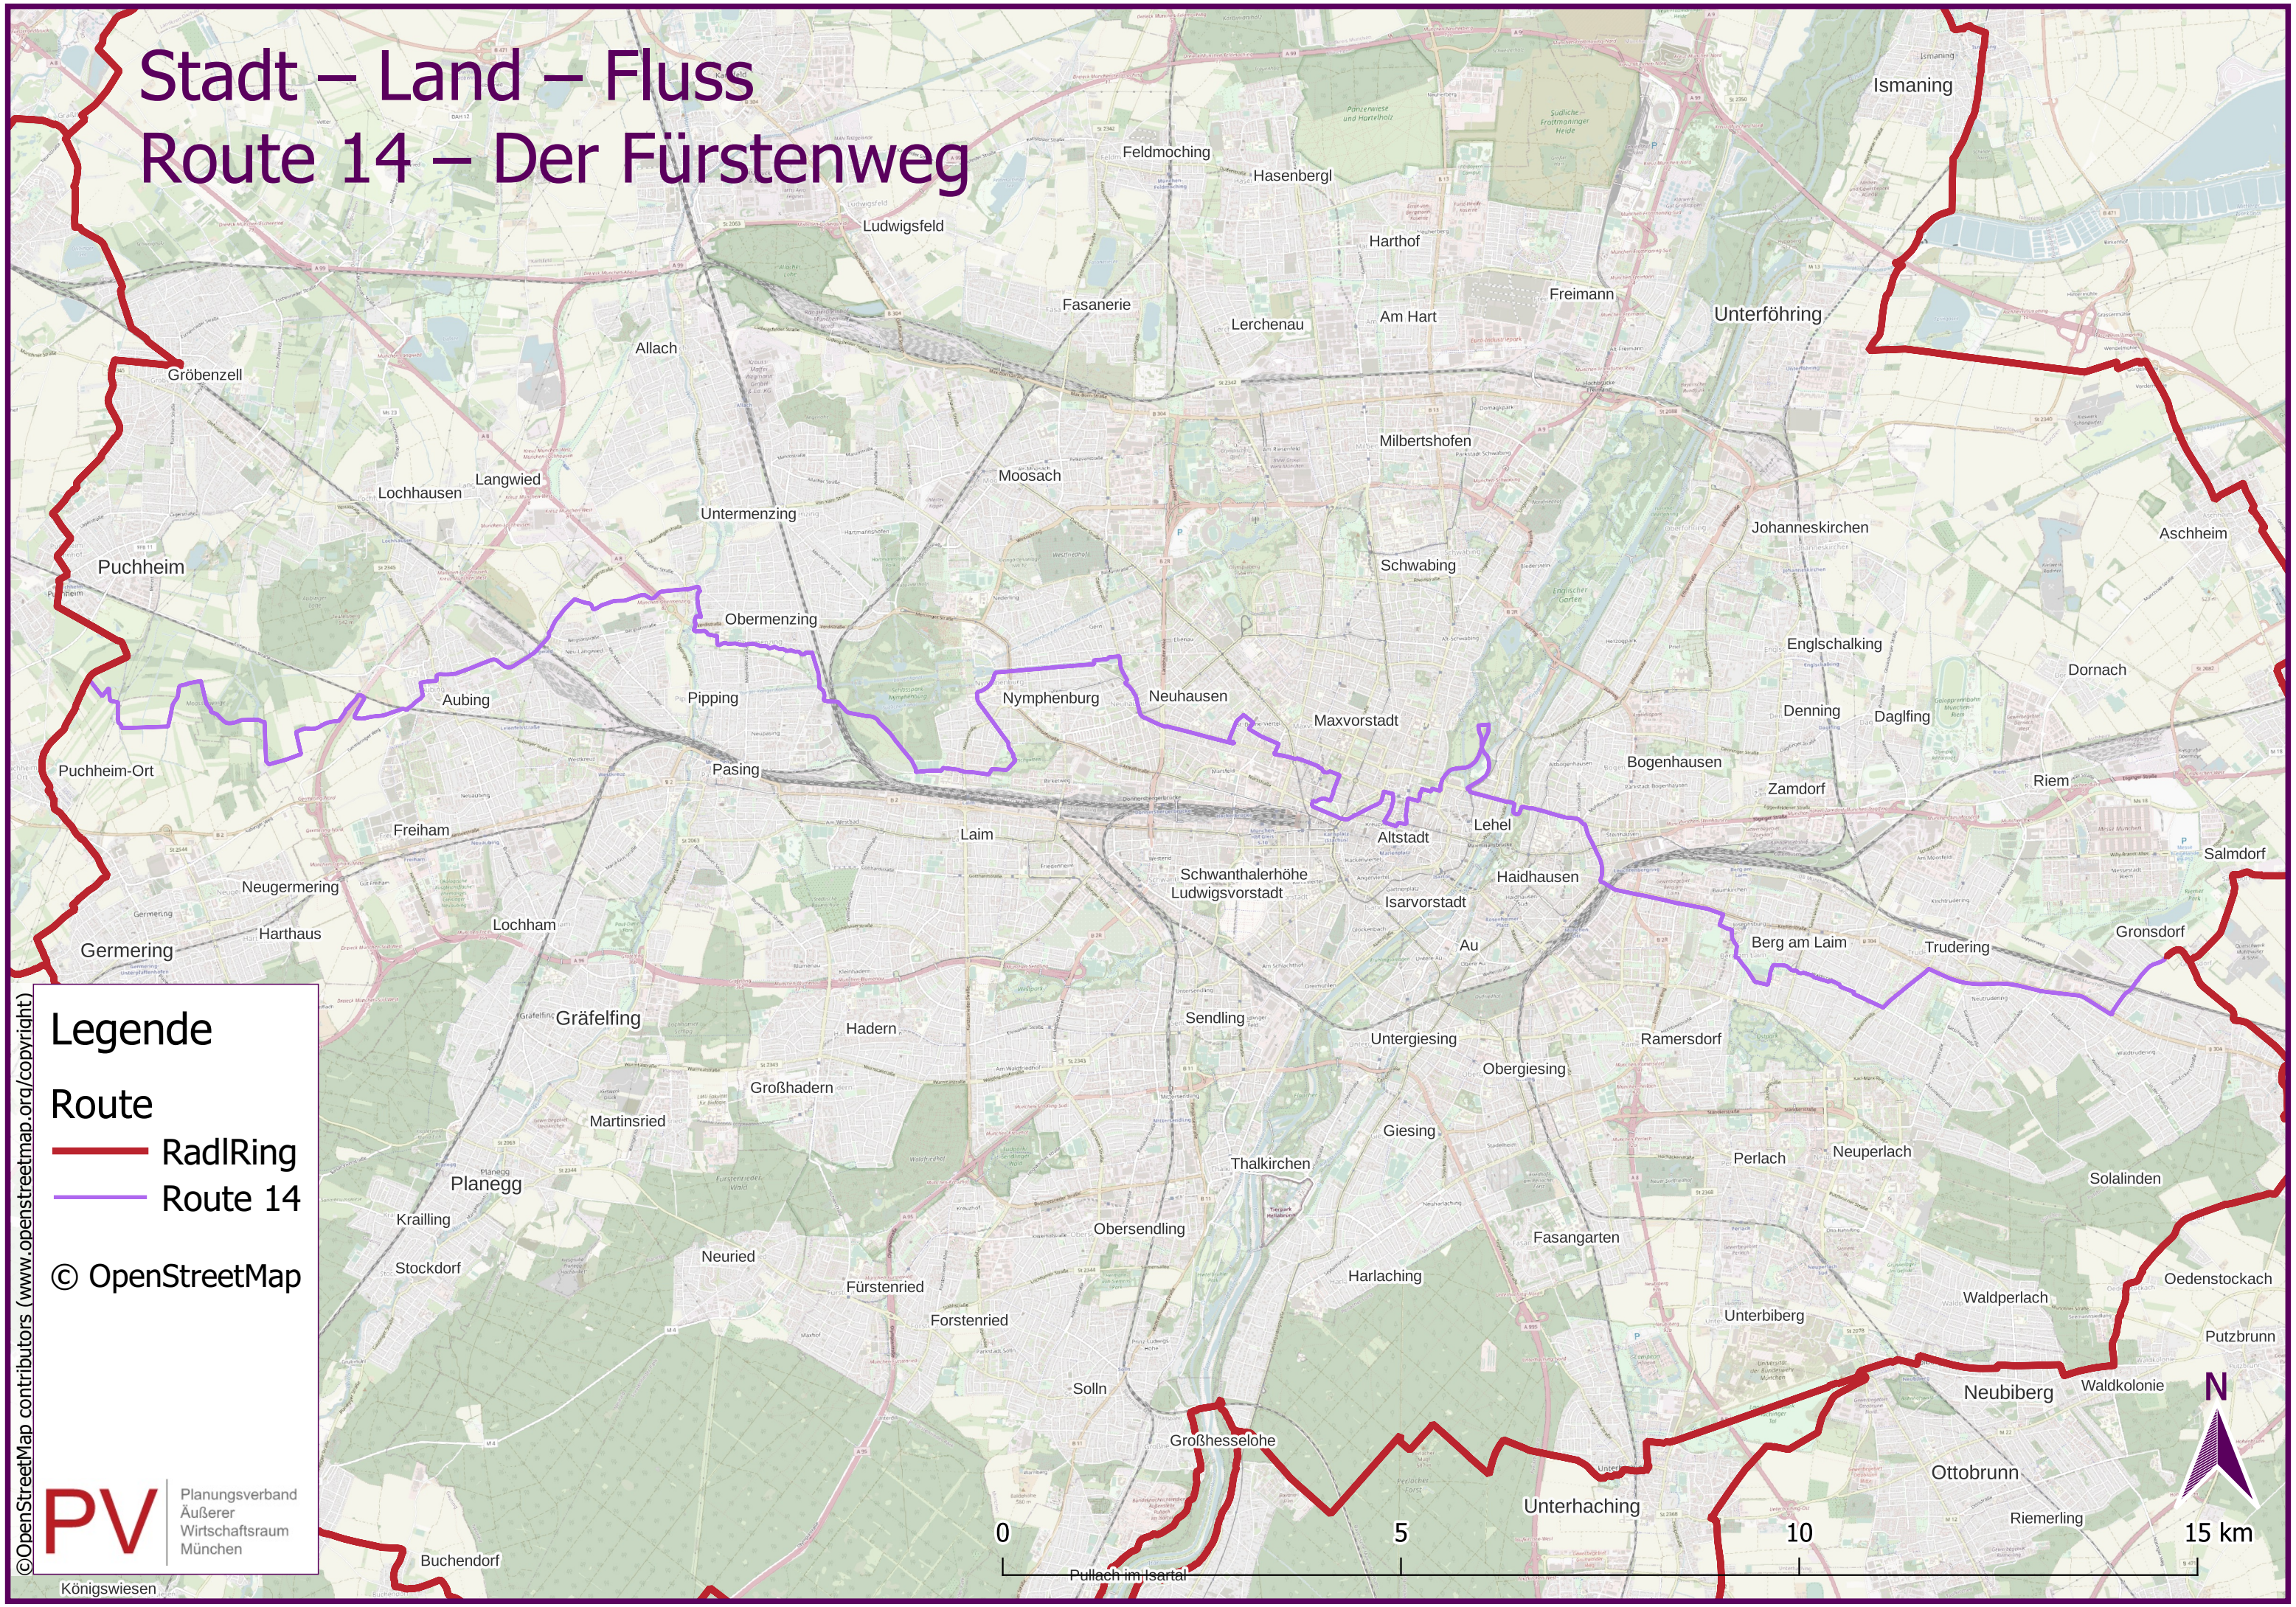

Stadt – Land – Fluss

Route 14 – Der Fürstenweg

Legende

- Route
- RadlRing
- Route 14

© OpenStreetMap

PV Planungsverband
Äußerer
Wirtschaftsraum
München

Königswiesen