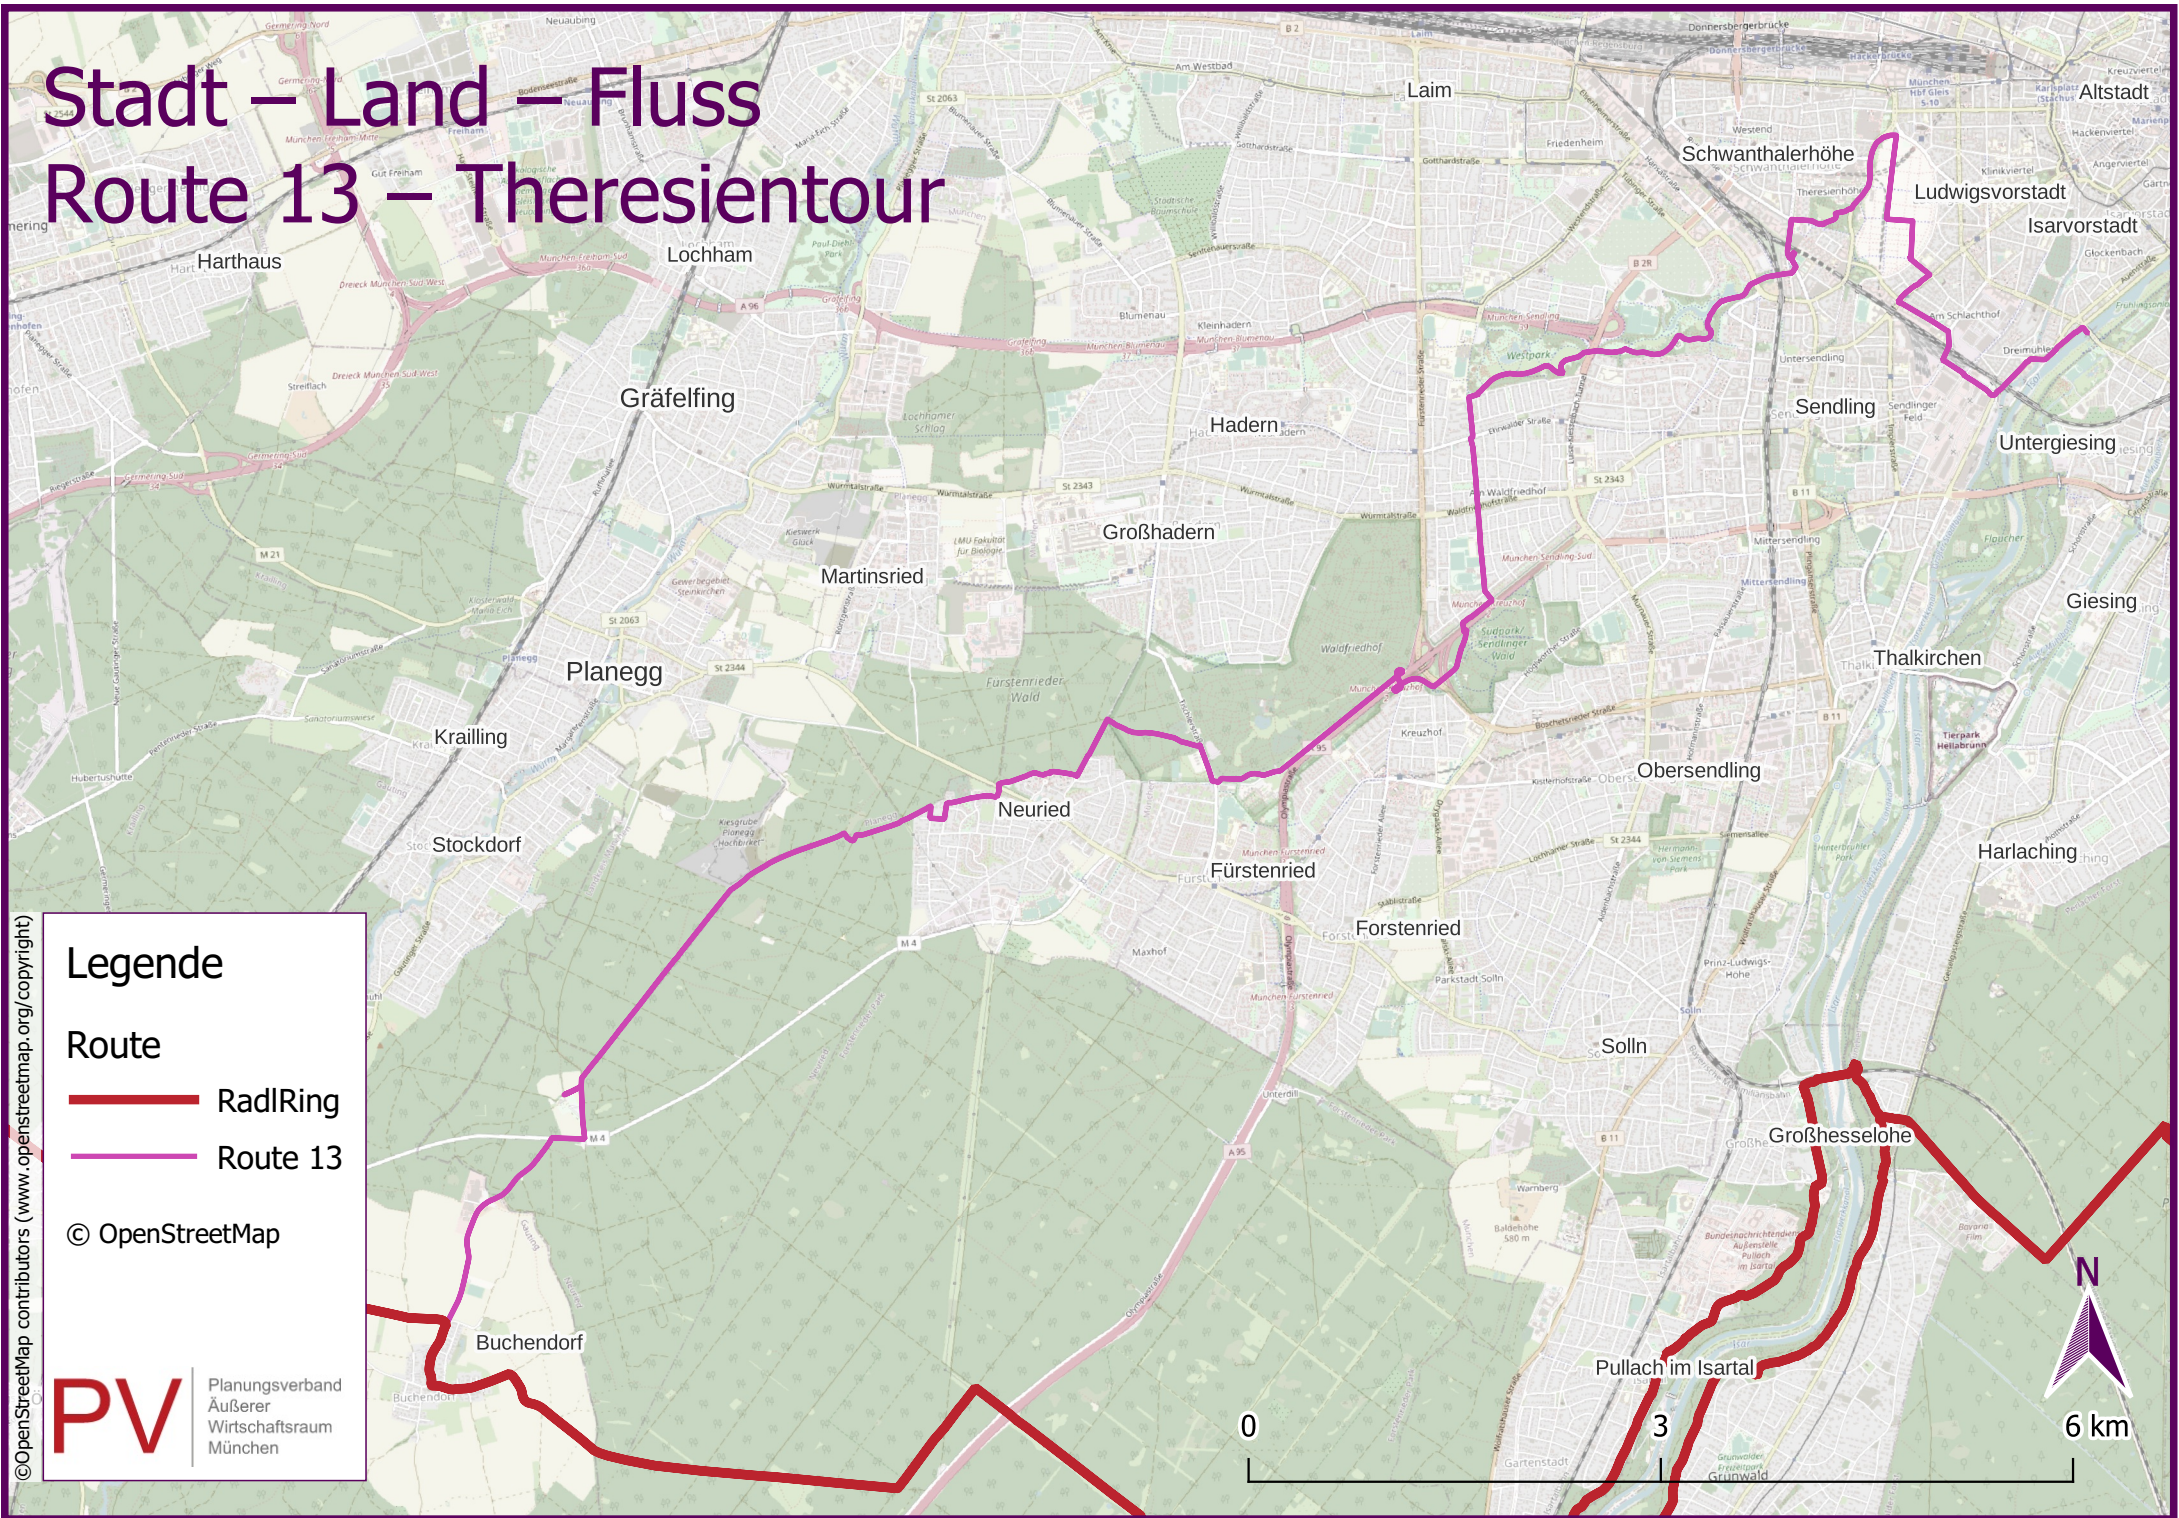

# Stadt – Land – Fluss

## Route 13 – Theresientour

### Legende

- Route
-  RadlRing
-  Route 13

© OpenStreetMap

**PV** Planungsverband  
Äußerer  
Wirtschaftsraum  
München