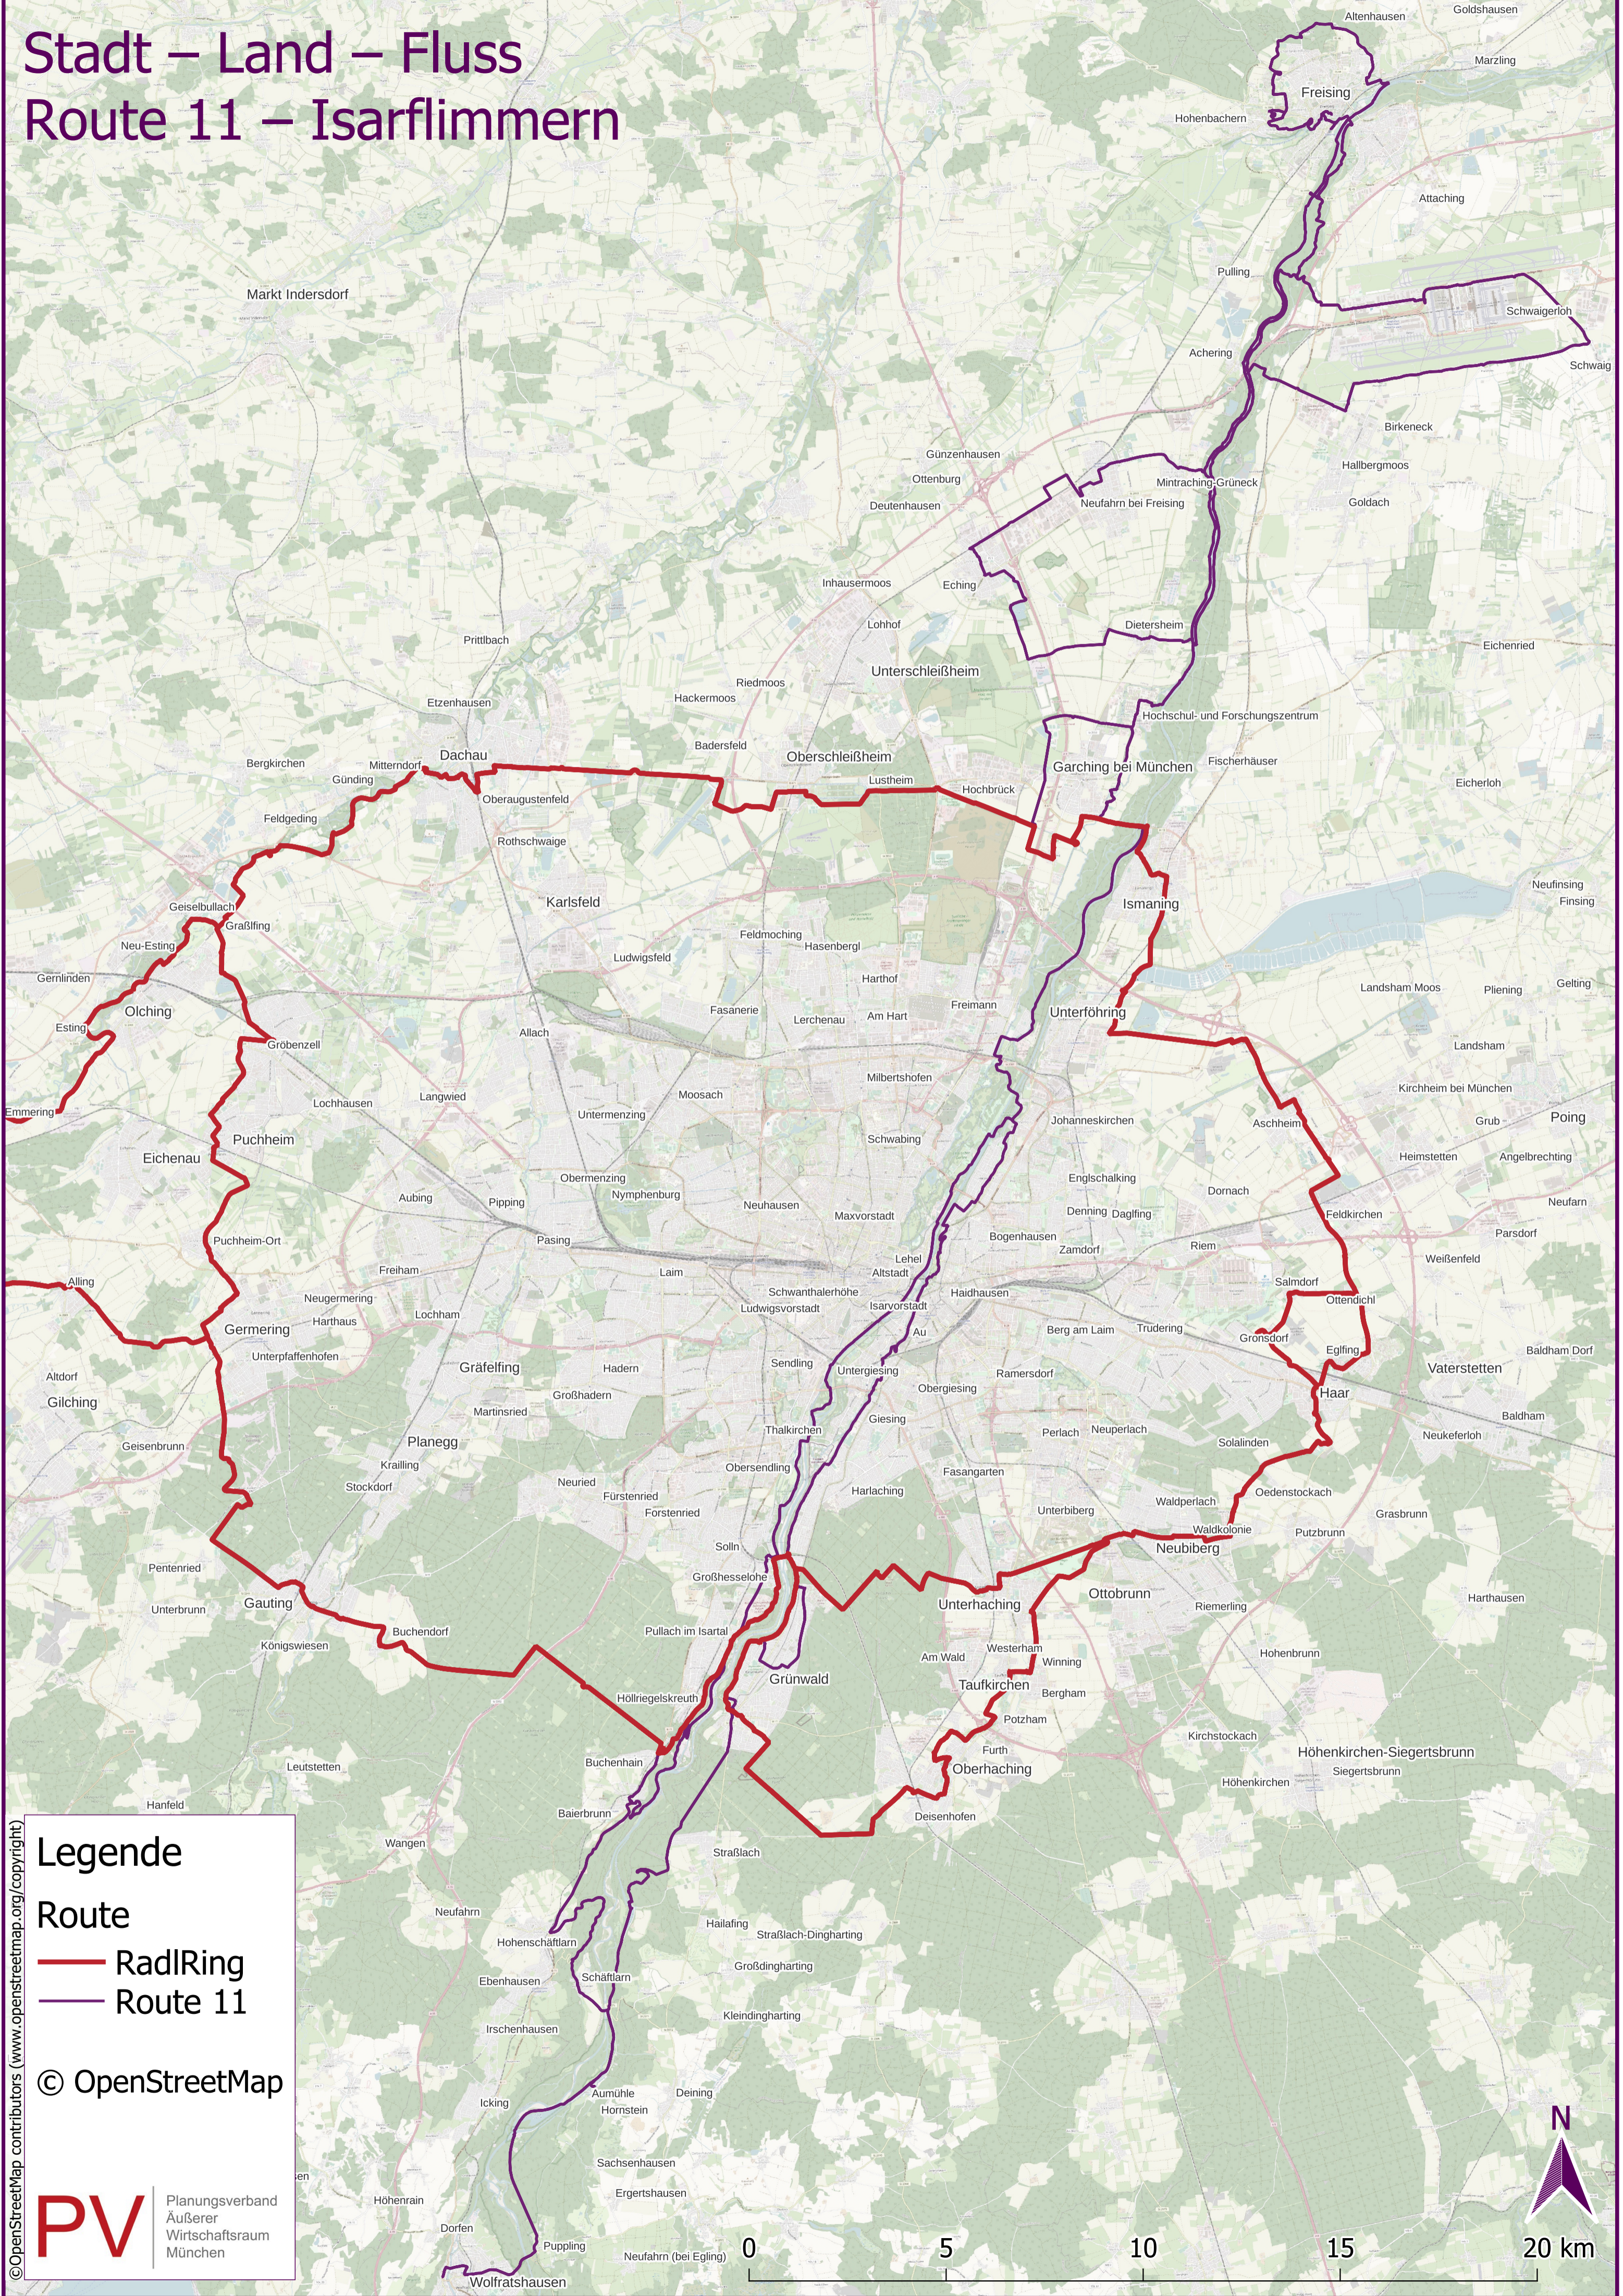

Stadt – Land – Fluss

Route 11 – Isarflimmern

Legende

- Route
- RadlRing
- Route 11

© OpenStreetMap

PV Planungsverband
Äußerer
Wirtschaftsraum
München

©OpenStreetMap contributors (www.openstreetmap.org/copyright)