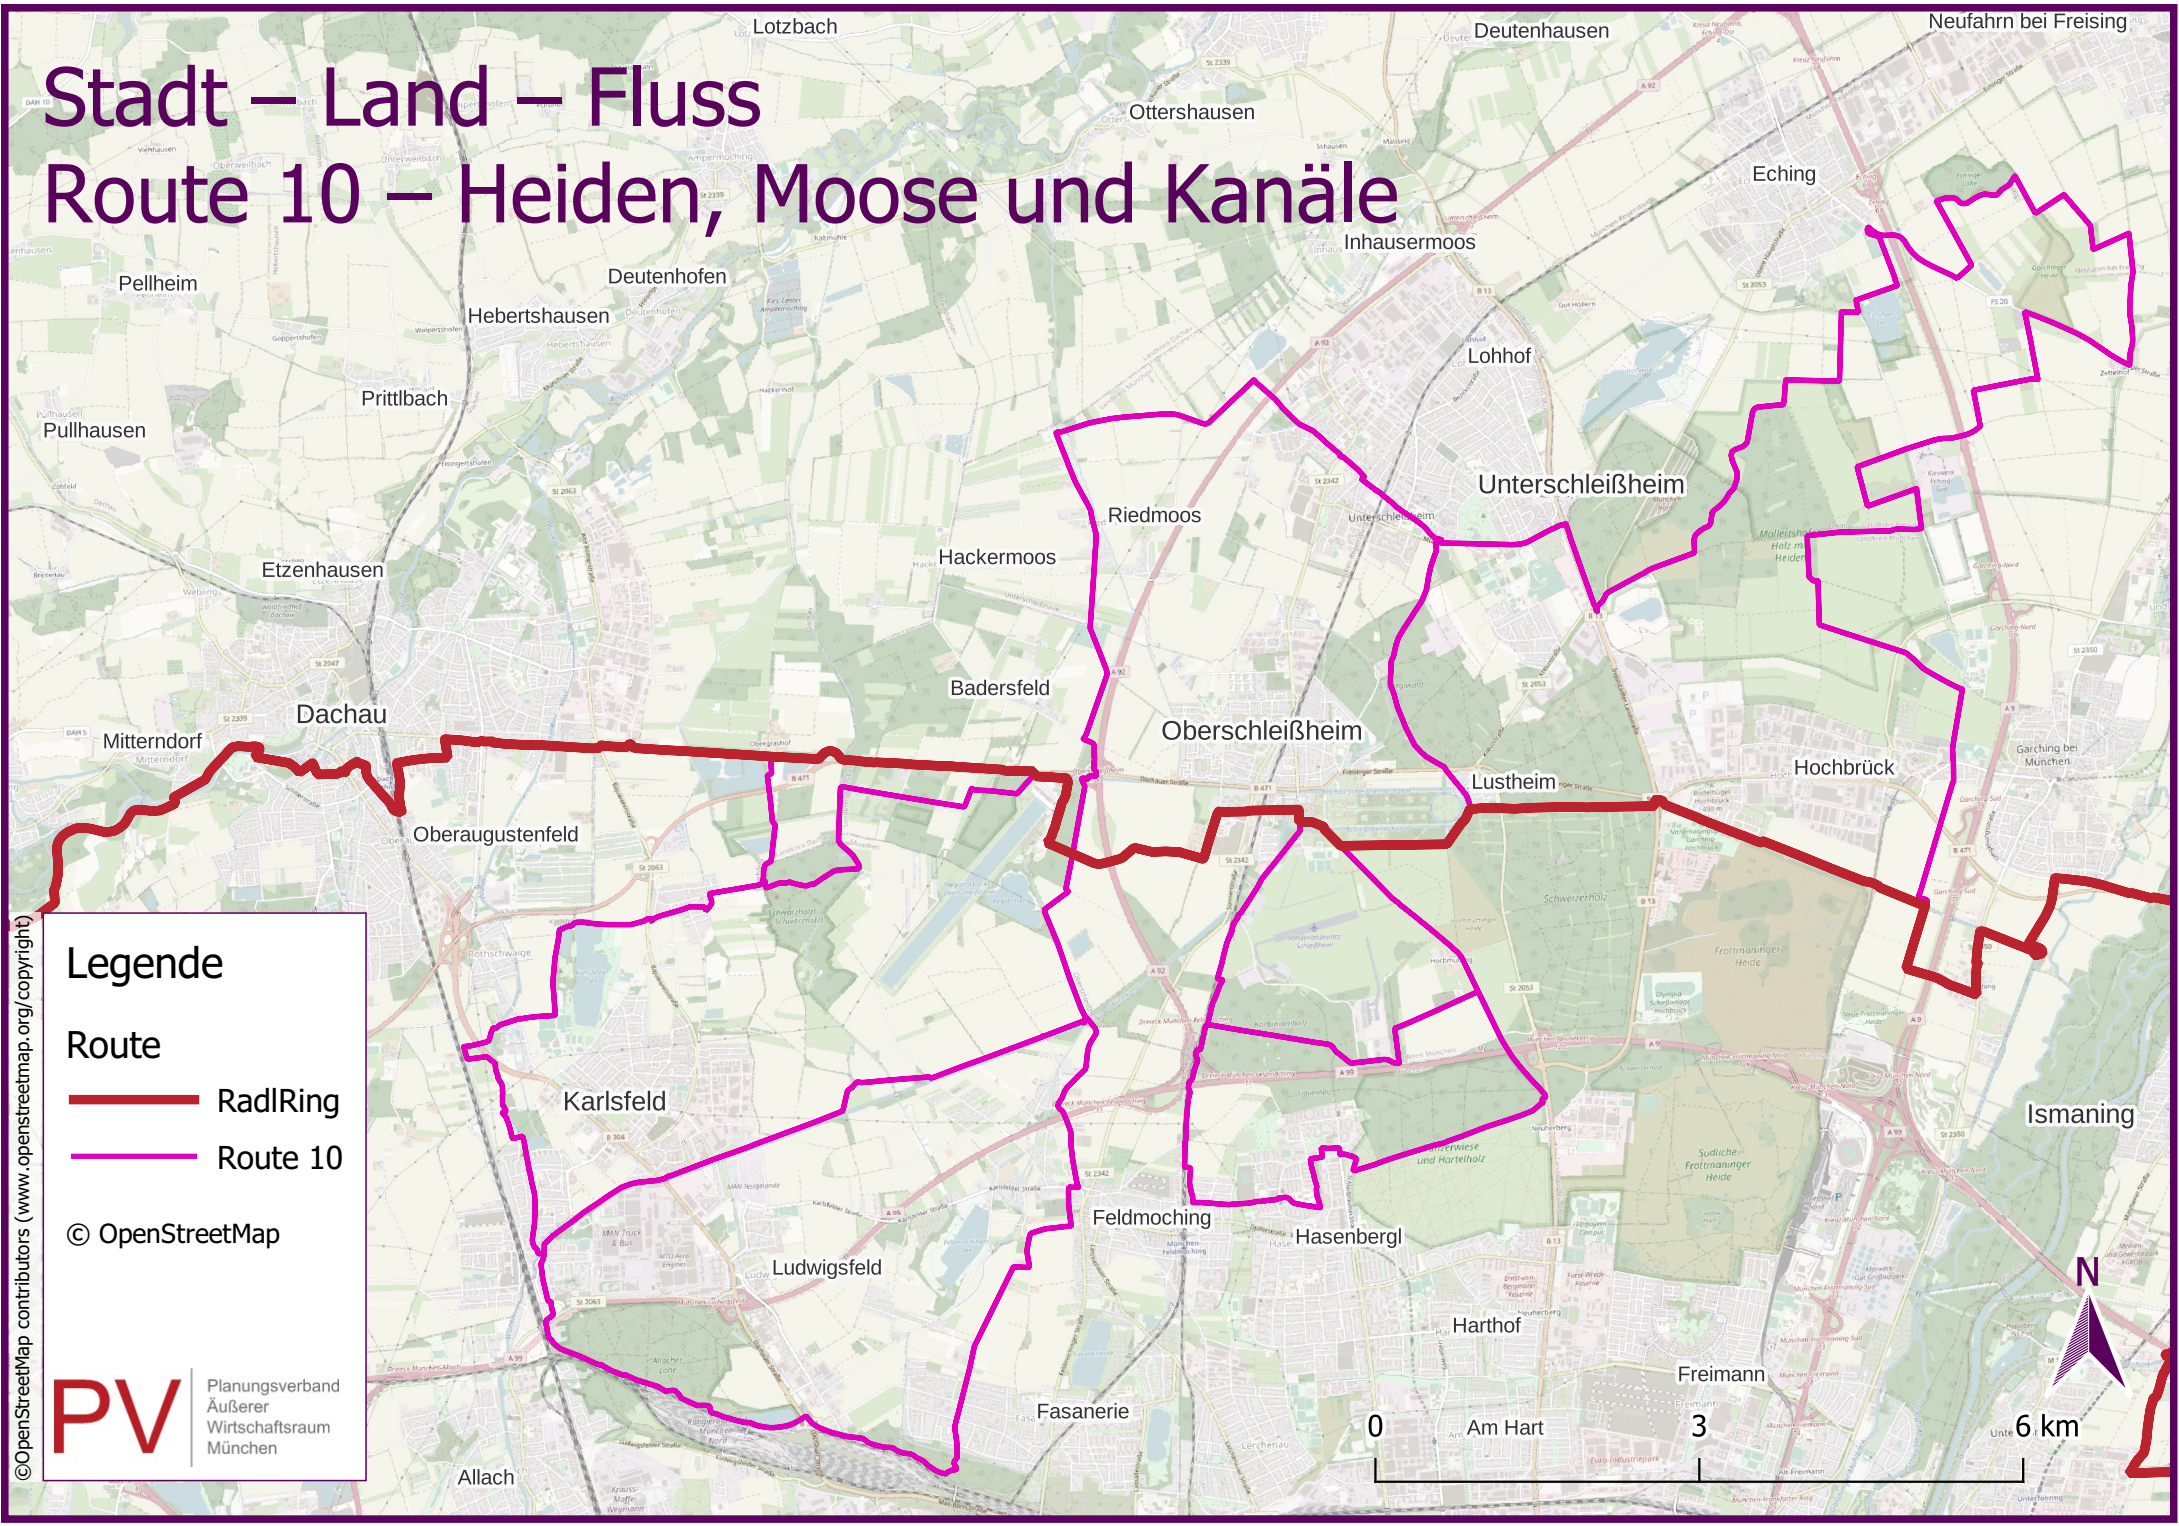

Stadt – Land – Fluss

Route 10 – Heiden, Moose und Kanäle

Legende

Route

 RadlRing

 Route 10

© OpenStreetMap

PV Planungsverband
Äußerer
Wirtschaftsraum
München

© OpenStreetMap contributors (www.openstreetmap.org/copyright)