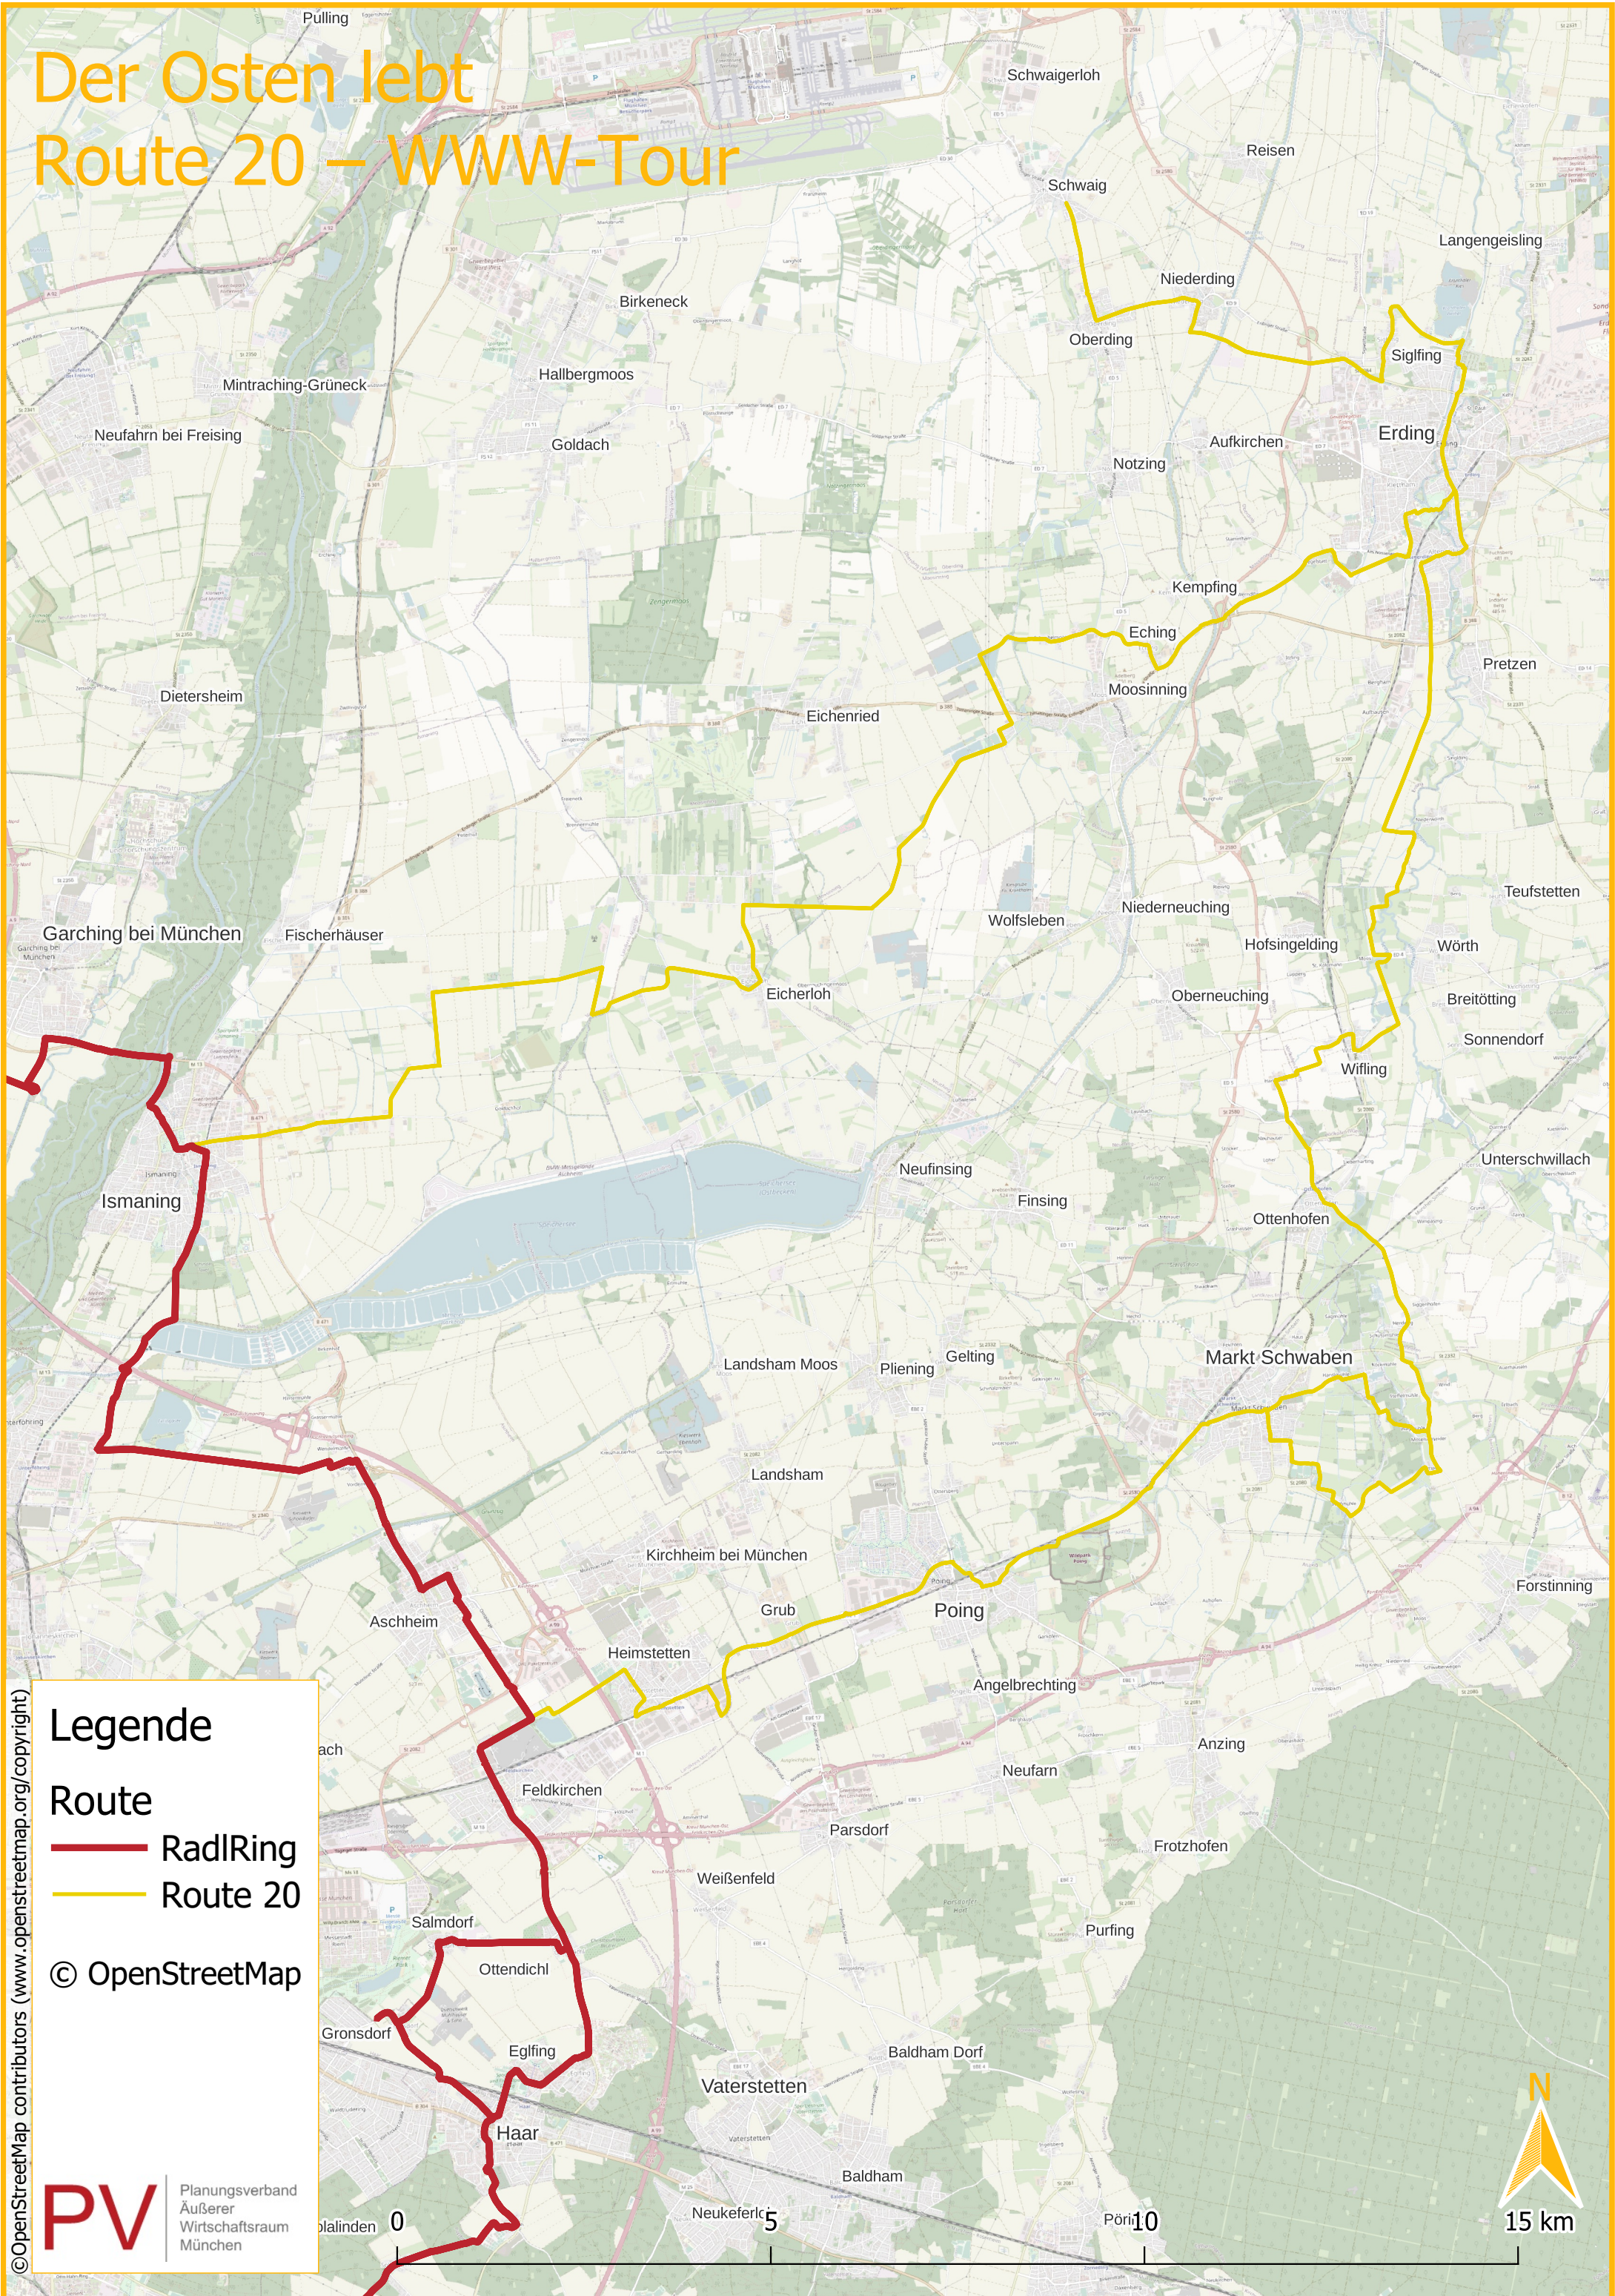

# Der Osten lebt Route 20 – WWW-Tour

## Legende

Route

- RadlRing
- Route 20

© OpenStreetMap

**PV** Planungsverband  
Äußerer  
Wirtschaftsraum  
München

© OpenStreetMap contributors (www.openstreetmap.org/copyright)