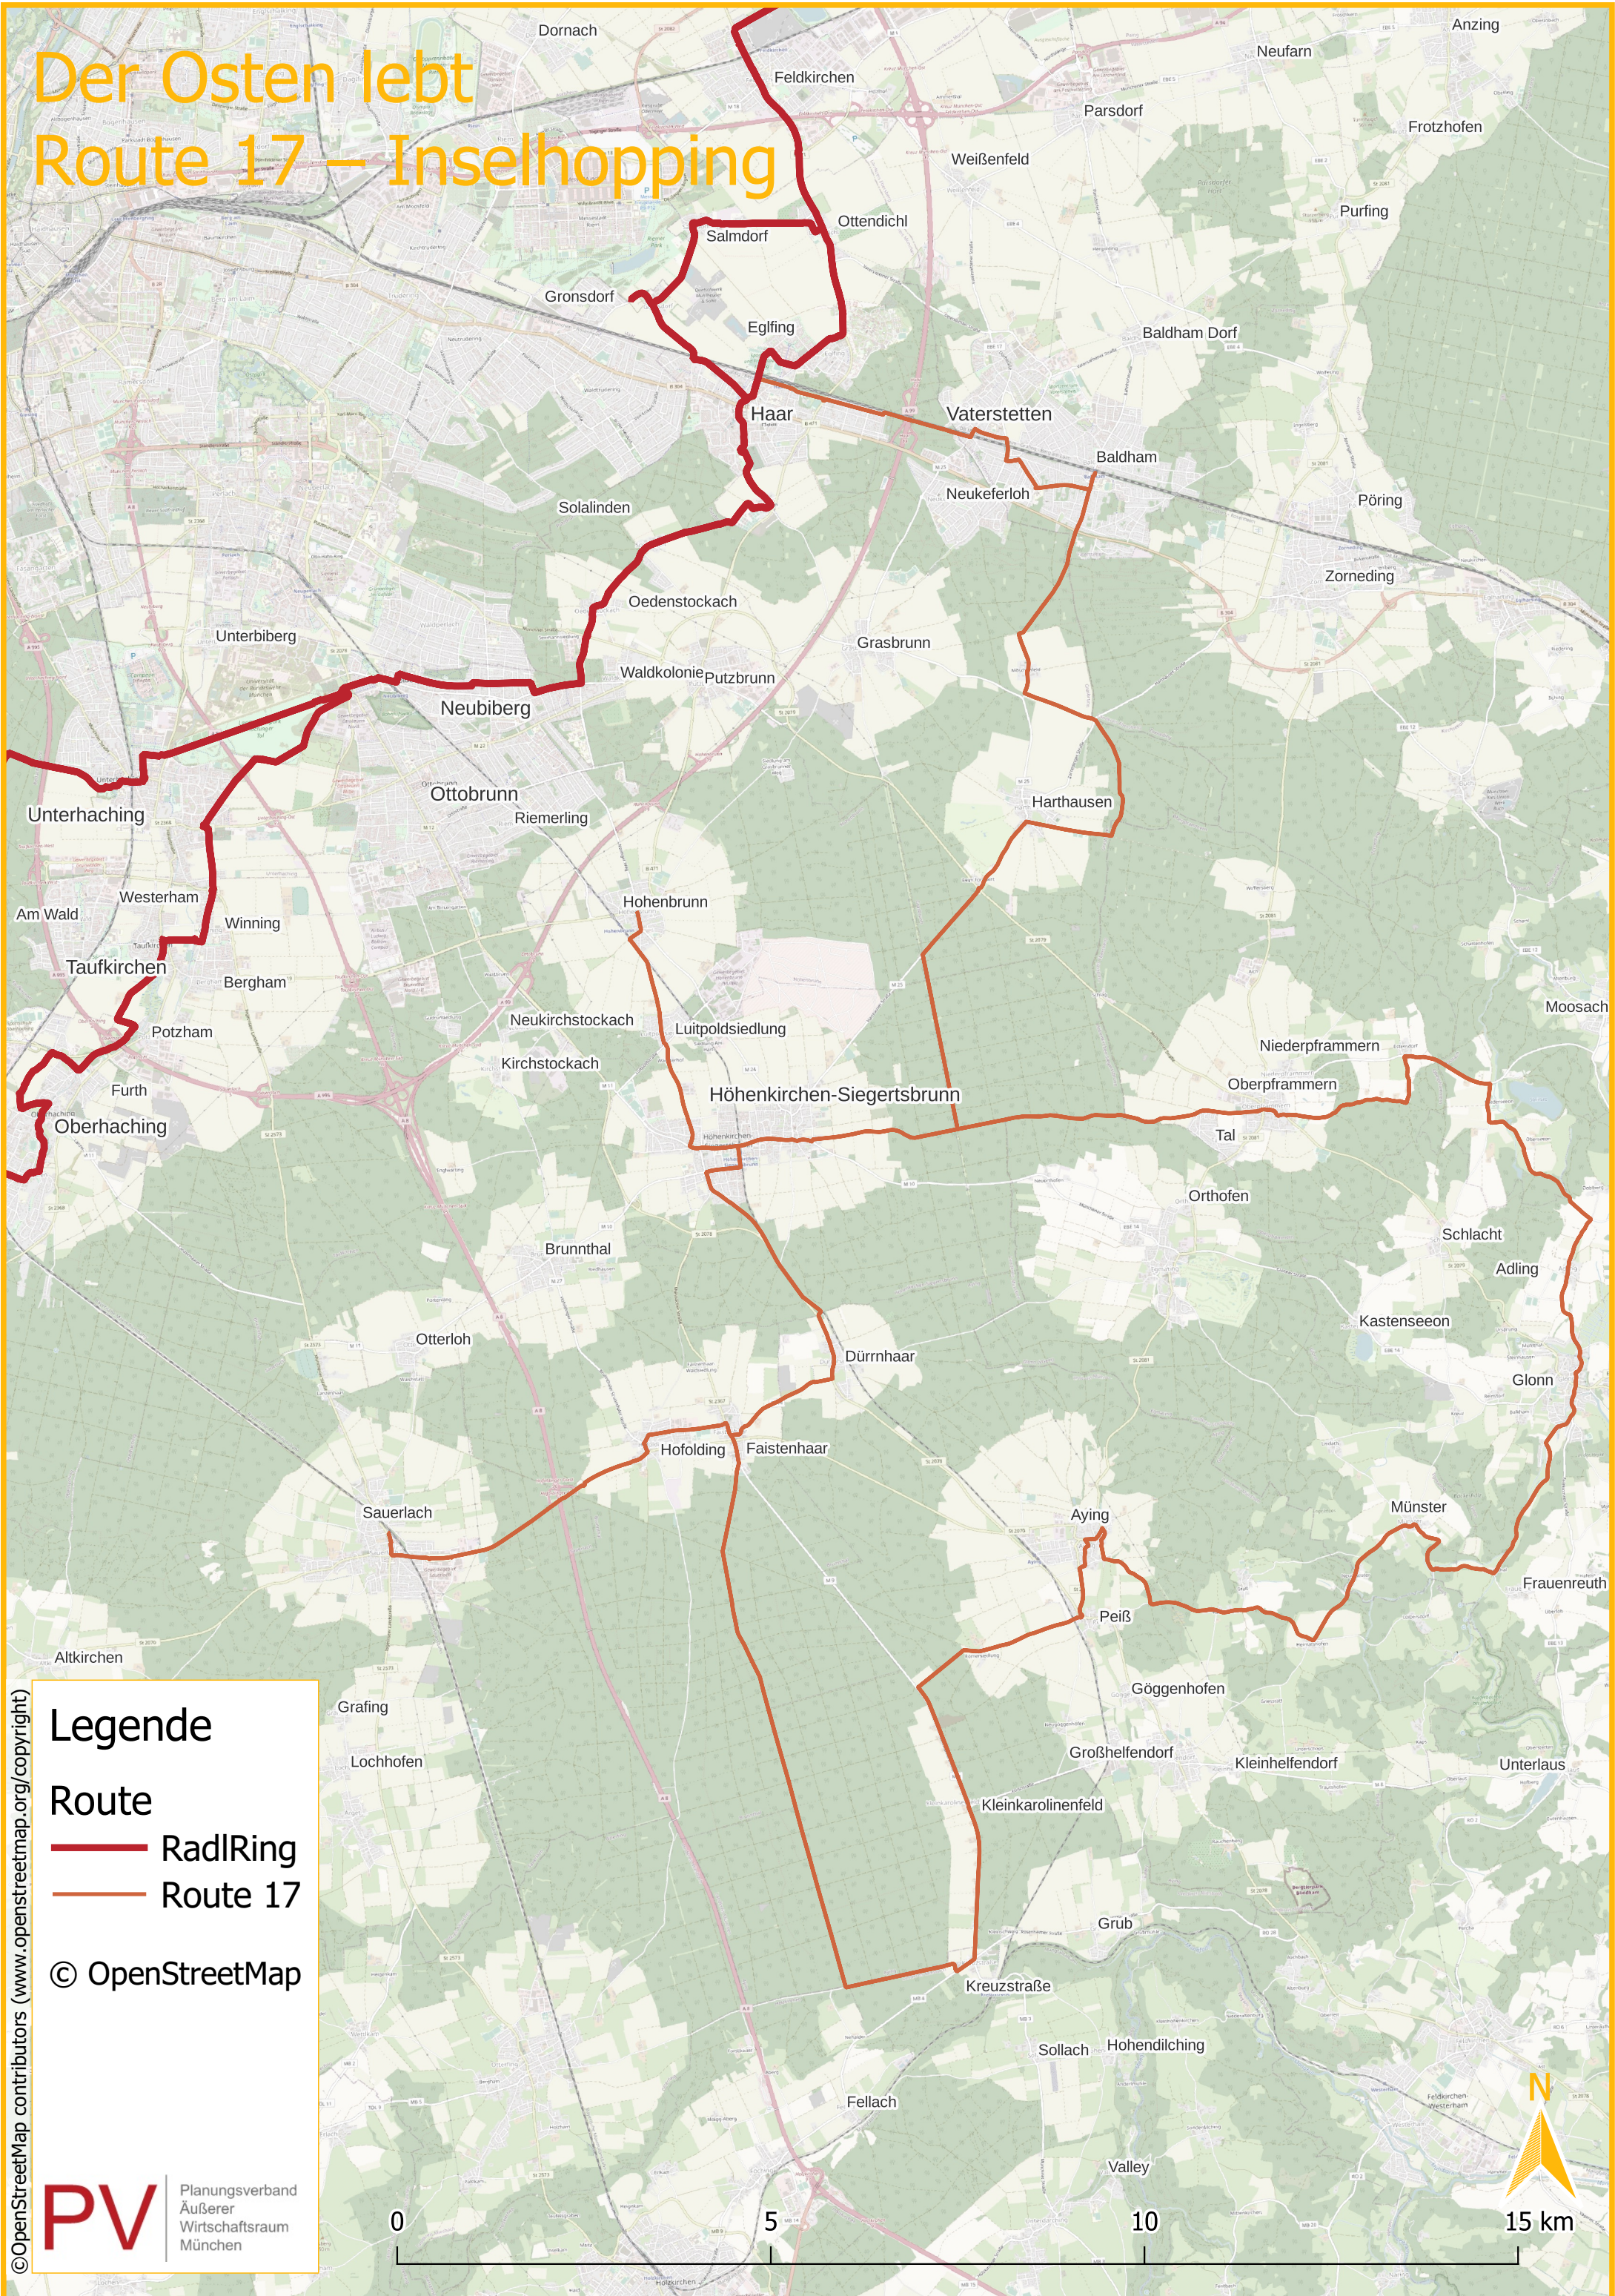

Der Osten lebt Route 17 – Inselhopping

Legende

Route

-  RadlRing
-  Route 17

© OpenStreetMap

PV Planungsverband
Äußerer
Wirtschaftsraum
München

© OpenStreetMap contributors (www.openstreetmap.org/copyright)