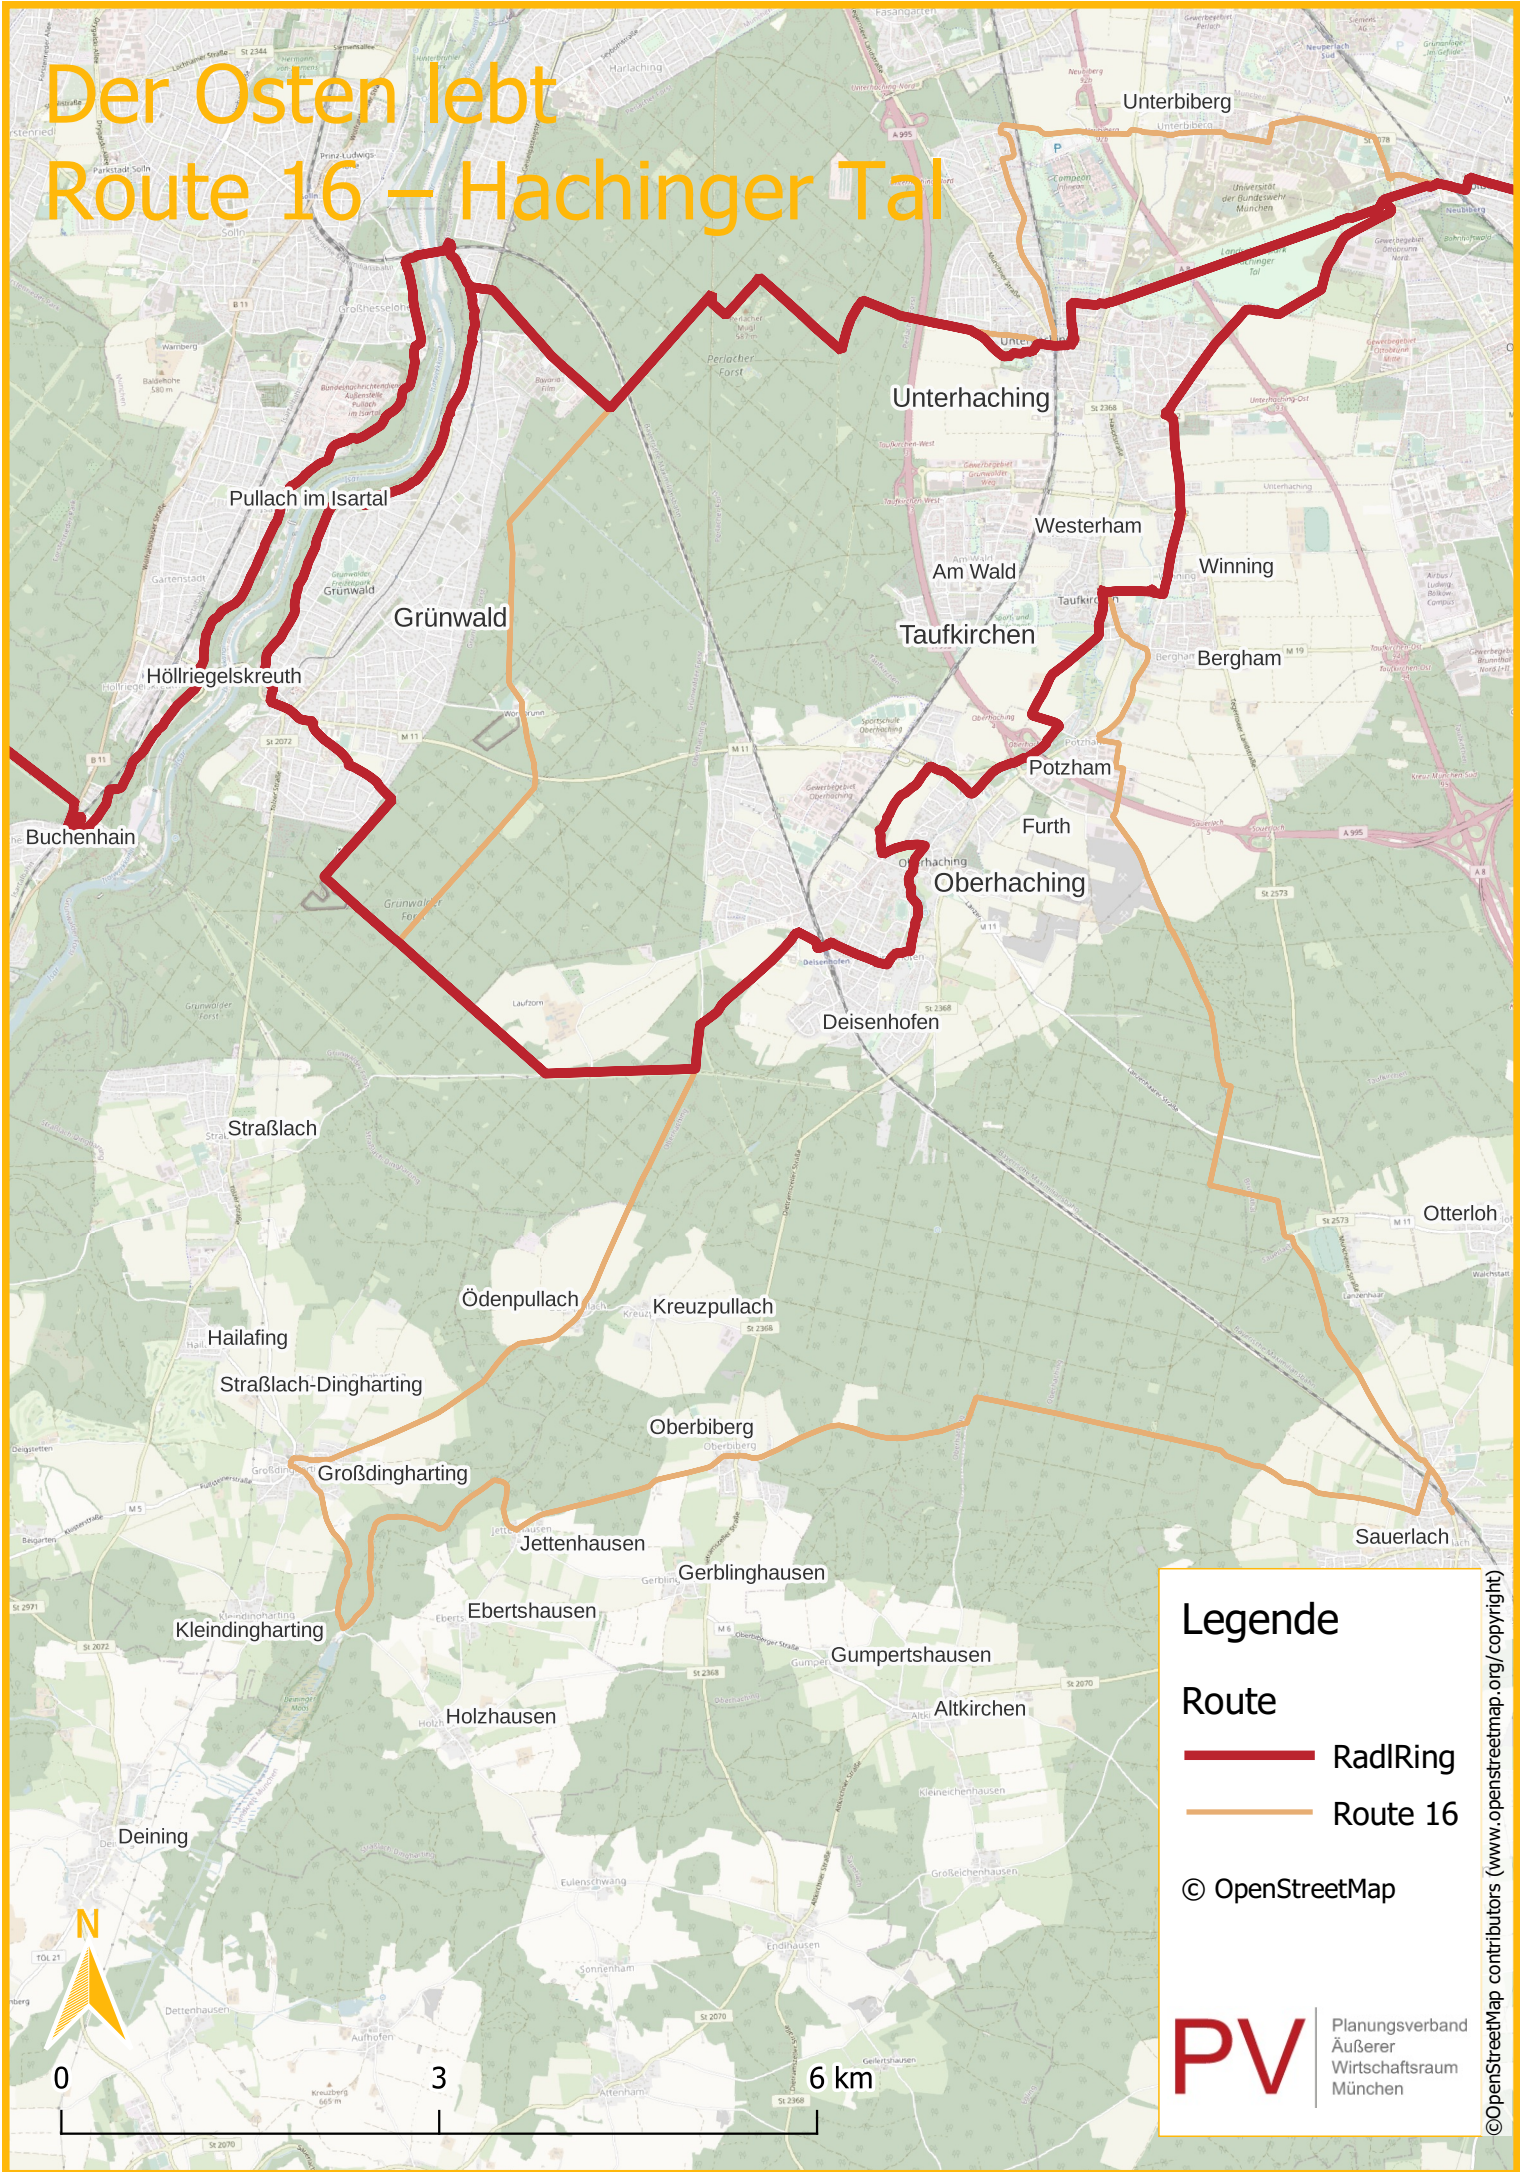

Der Osten lebt

Route 16 – Hachinger Tal

Legende

Route

RadlRing

Route 16

© OpenStreetMap

PV | Planungsverband
Äußerer
Wirtschaftsraum
München

©OpenStreetMap contributors (www.openstreetmap.org/copyright)