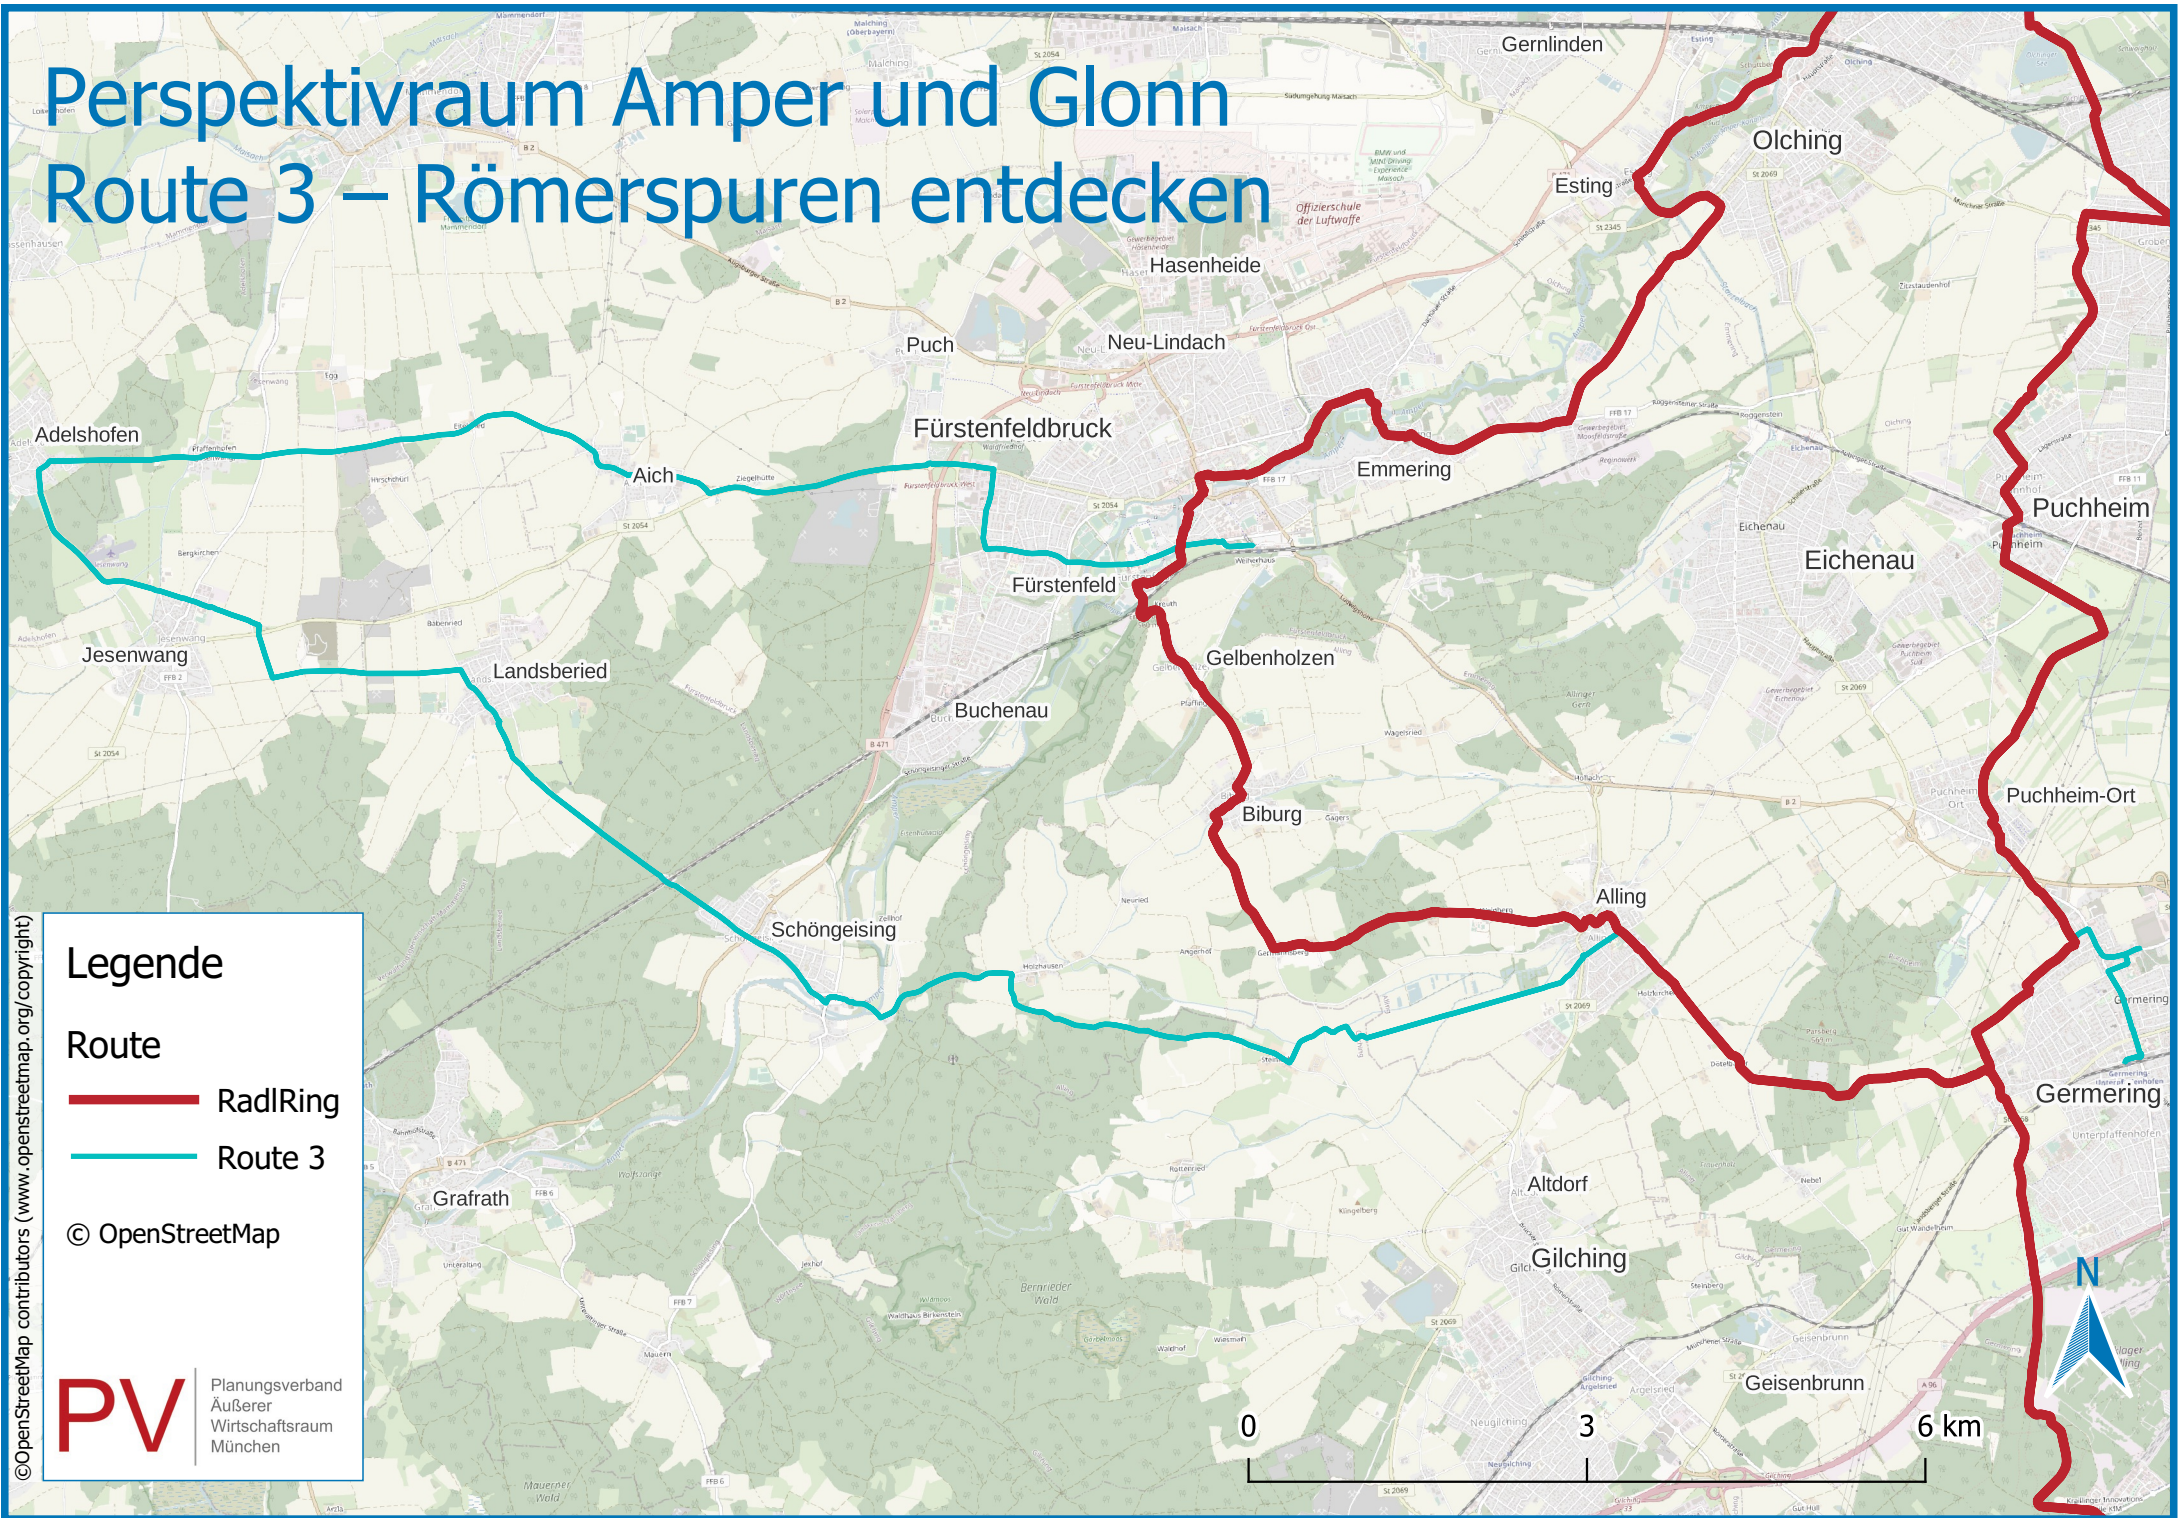

Perspektivraum Amper und Glonn

Route 3 – Römerspuren entdecken

Legende

Route

 RadlRing

 Route 3

© OpenStreetMap

PV Planungsverband
Äußerer
Wirtschaftsraum
München